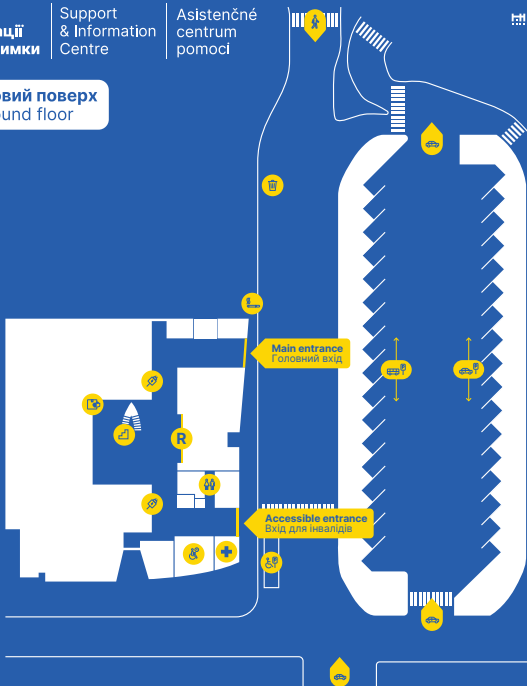

Нульовий поверх
Ground floor

Туалети
Toilets

Перша допомога
Emergency room

Зона для куріння
Smoking area

Зарядки
Chargers

Вхід для пішоходів
Entrance for
pedestrians

В'їзд для
транспортів
Entrance for
vehicles

Стоянка для
автомобілів
Parking
for cars

Парковка для
автобусів
Parking
for buses